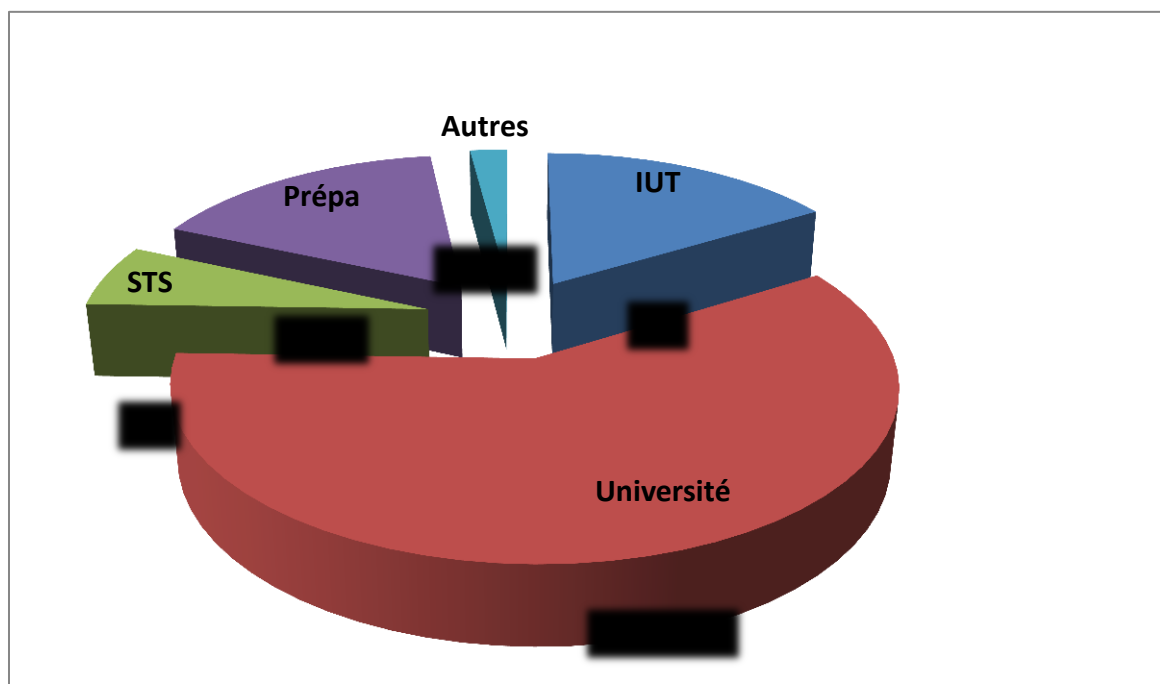

**STMG**

34 INSCRITS / 13 DEMISSIONS-PAS DE VOEUX / 18 OUI DEFINITIFS

IUT	Université	STS	PREPA
2	6	10	2

**UNIVERSITE**

LEA	1
STAPS	3
AES	1
DROIT	1

**STS**

Ass manager	1
CIRE	2
Banque	1
ACSE	1
PME/PMI	3 dont 1 Altern
MUC	2 dont 1 Altern

**IUT**

Tech Co	1
GEA	1

**PREPA**

ECT LESVEN	1
------------	---

**AUTRES**

Vie active CDD	1
Prépa SanSo	1

**S**

57 CANDIDATS / 48 oui Définitifs / 7 DEMISSIONS / 6 oui mais-PC

IUT	Université	STS	Prépa	Autres
8	29	3	8	1

**UNIVERSITE**

SC ING	5
PACEM	12
STAPS	6
SCVIE	3
MATHS	2
LEA	1

**PREPA**

PCSI	6
ECS	1
MPSI	1

**AUTRES**

ARTSAPP	1
---------	---

**IUT**