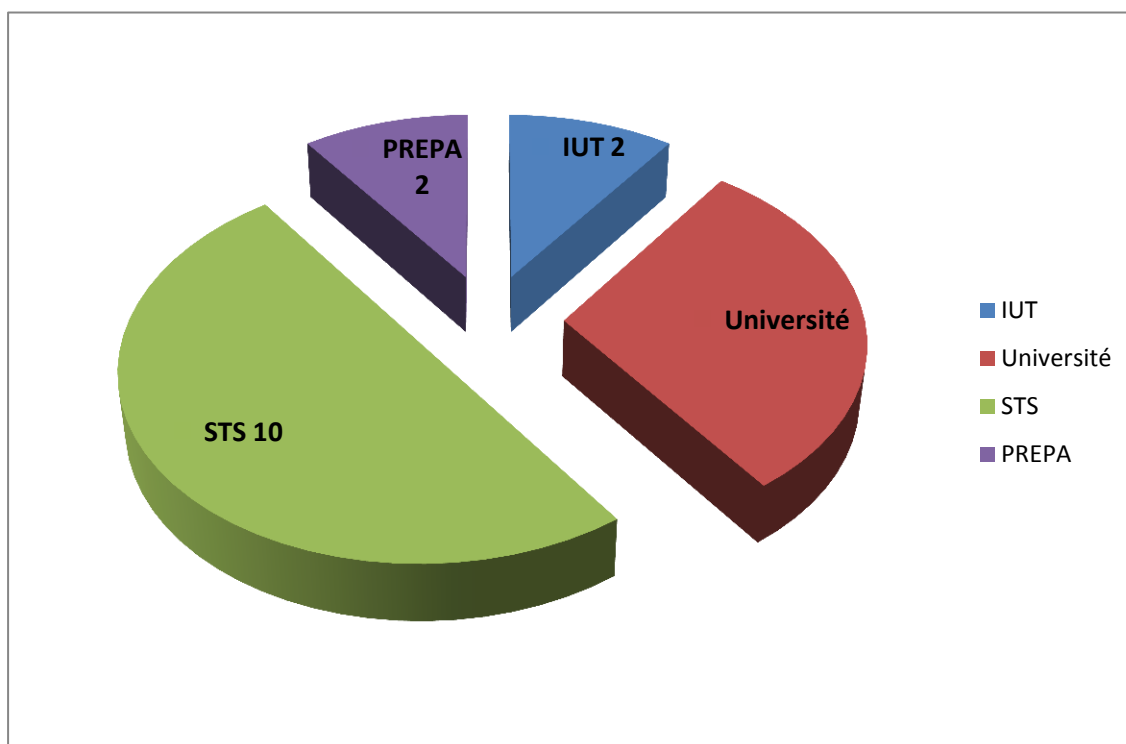

**STMG**

34 INSCRITS / 13 DEMISSIONS-PAS DE VOEUX / 18 OUI DEFINITIFS

IUT	Université	STS	PREPA
2	6	10	2

**UNIVERSITE**

LEA	1
STAPS	3
AES	1
DROIT	1

**STS**

Ass manager	1
CIRE	2
Banque	1
ACSE	1
PME/PMI	3 dont 1 Altern
MUC	2 dont 1 Altern

**IUT**

Tech Co	1
GEA	1

**PREPA**

ECT LESVEN	1
------------	---

**AUTRES**

Vie active CDD	1
Prépa SanSo	1

**S**

57 CANDIDATS / 48 oui Définitifs / 7 DEMISSIONS / 6 oui mais-PC

IUT	Université	STS	Prépa	Autres
8	29	3	8	1

**UNIVERSITE**

SC ING	5
PACEM	12
STAPS	6
SCVIE	3
MATHS	2
LEA	1

**PREPA**

PCSI	6
ECS	1
MPSI	1

**AUTRES**

ARTSAPP	1
---------	---

**IUT**